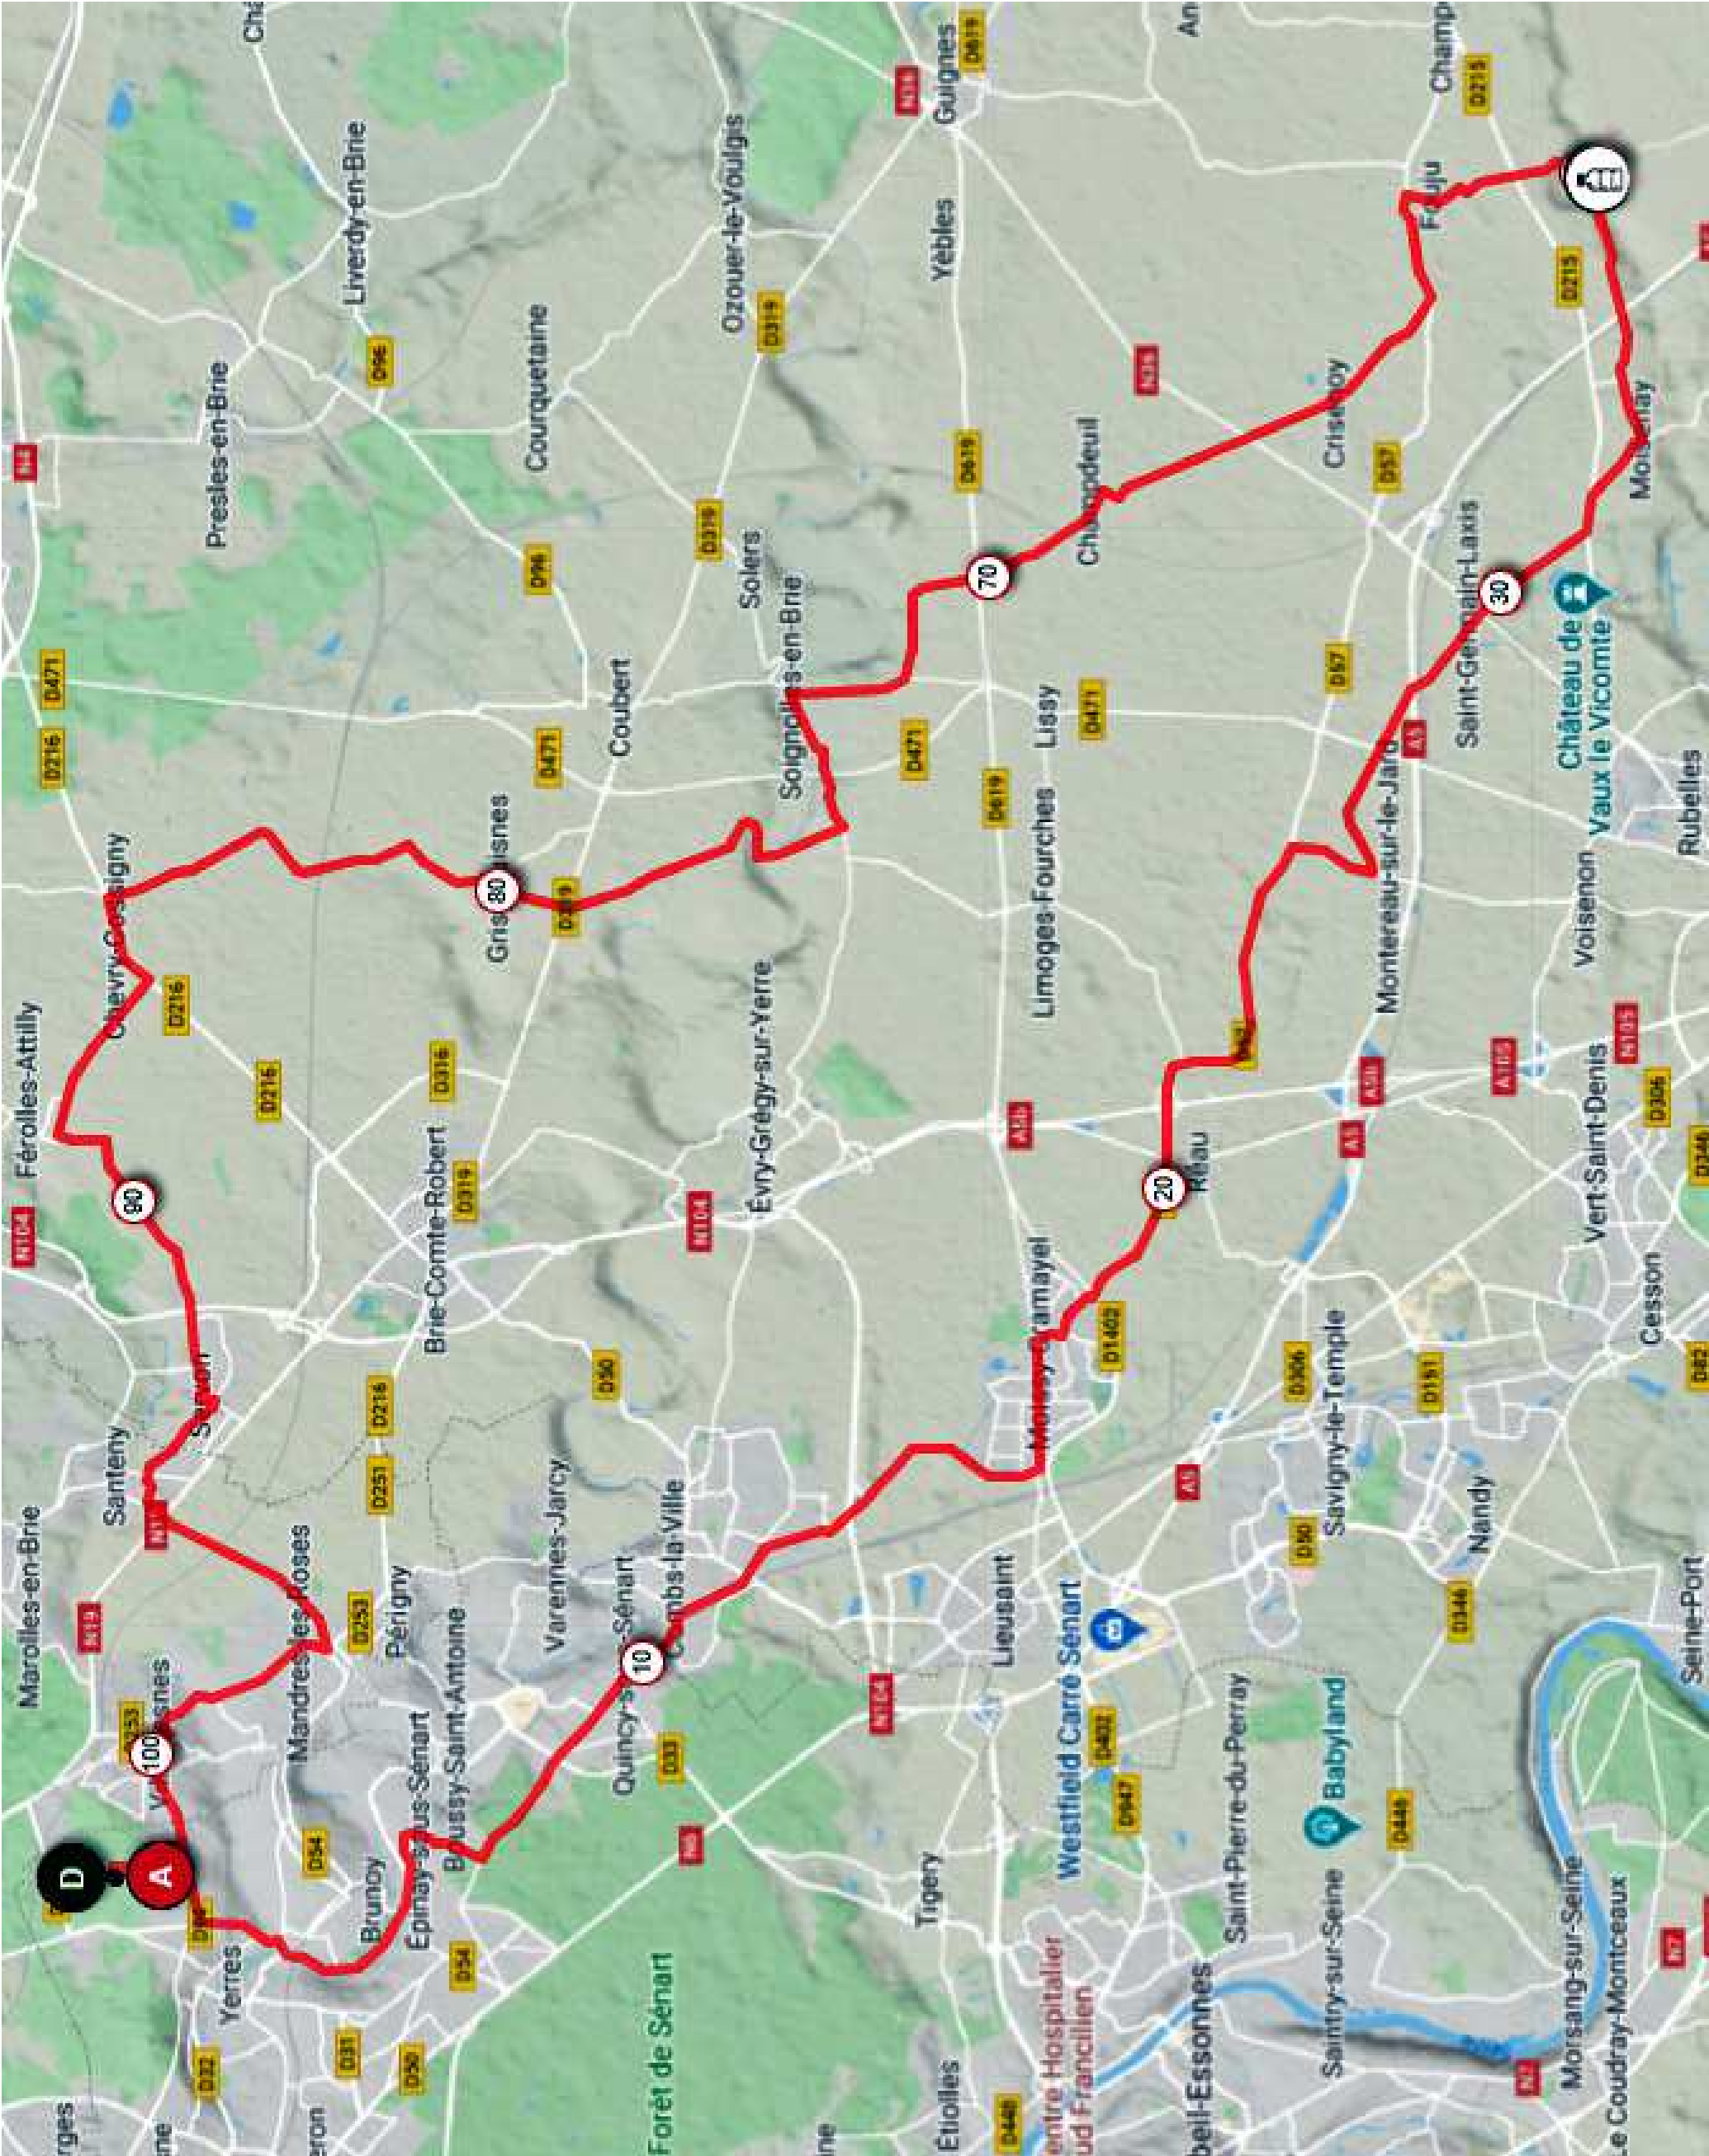

TRANSYERROISE 2022 - 78 km

TRANSYERROISE
2022 - 78 km

Dénivelé 500 m **trace GPX Openrunner n° 15455590**

	Route	km	km	km	Dpt	
		partiels	cumulés	restants		
Yerres Gros-Bois		0	0	78	91	
Camaldules(desc.)		2	2	76	91	Prudence ! Piste cyclable
Yerres MacDo	D94	1	3	75	91	Piste cyclable
Brunoy		2	5	73	91	Piste cyclable
Epinay/Sénart		2	7	71	91	
Quincy/Sénart	D94	2	9	69	91	
Combs la Ville		3	12	66	77	
Moissy-Cramayel		4	16	62	77	
Réau	D57	4	20	58	77	
Courceaux		5	25	53	77	
Montereau sur le Jard	D35	1	26	52	77	
St-Germain-Laxis		3	29	49	77	
Moisenay	D215	3	32	46	77	
Petit Moisenay		1	33	45	77	
Blandy les Tours	Contrôle	3	36	42	77	Ouverture 8h30 - Fermeture 12h00
Fouju	D130	2	38	40	77	
Crisenoy	D57	3	41	37	77	
Champdeuil	D130	3	44	34	77	
Barneau		3	47	31	77	
Soignolles-en-Brie		3	50	28	77	
Cordon		4	54	24	77	
Grisy-Suisnes	D35	4	58	20	77	
Chevry-Cossigny		5	63	15	77	
Férolles-Attilly	D51	2	65	13	77	
Servon		3	68	10	77	
Mandres-les-Roses	D33	5	73	5	94	
Villecresnes	D33	3	76	2	94	
Yerres Gros-Bois		2	78	0	91	

SOYEZ PRUDENTS - RESPECTEZ LE CODE DE LA ROUTE

UTILISEZ LES PISTES CYCLABLES

Téléphone organisateur : 06 11 55 37 39