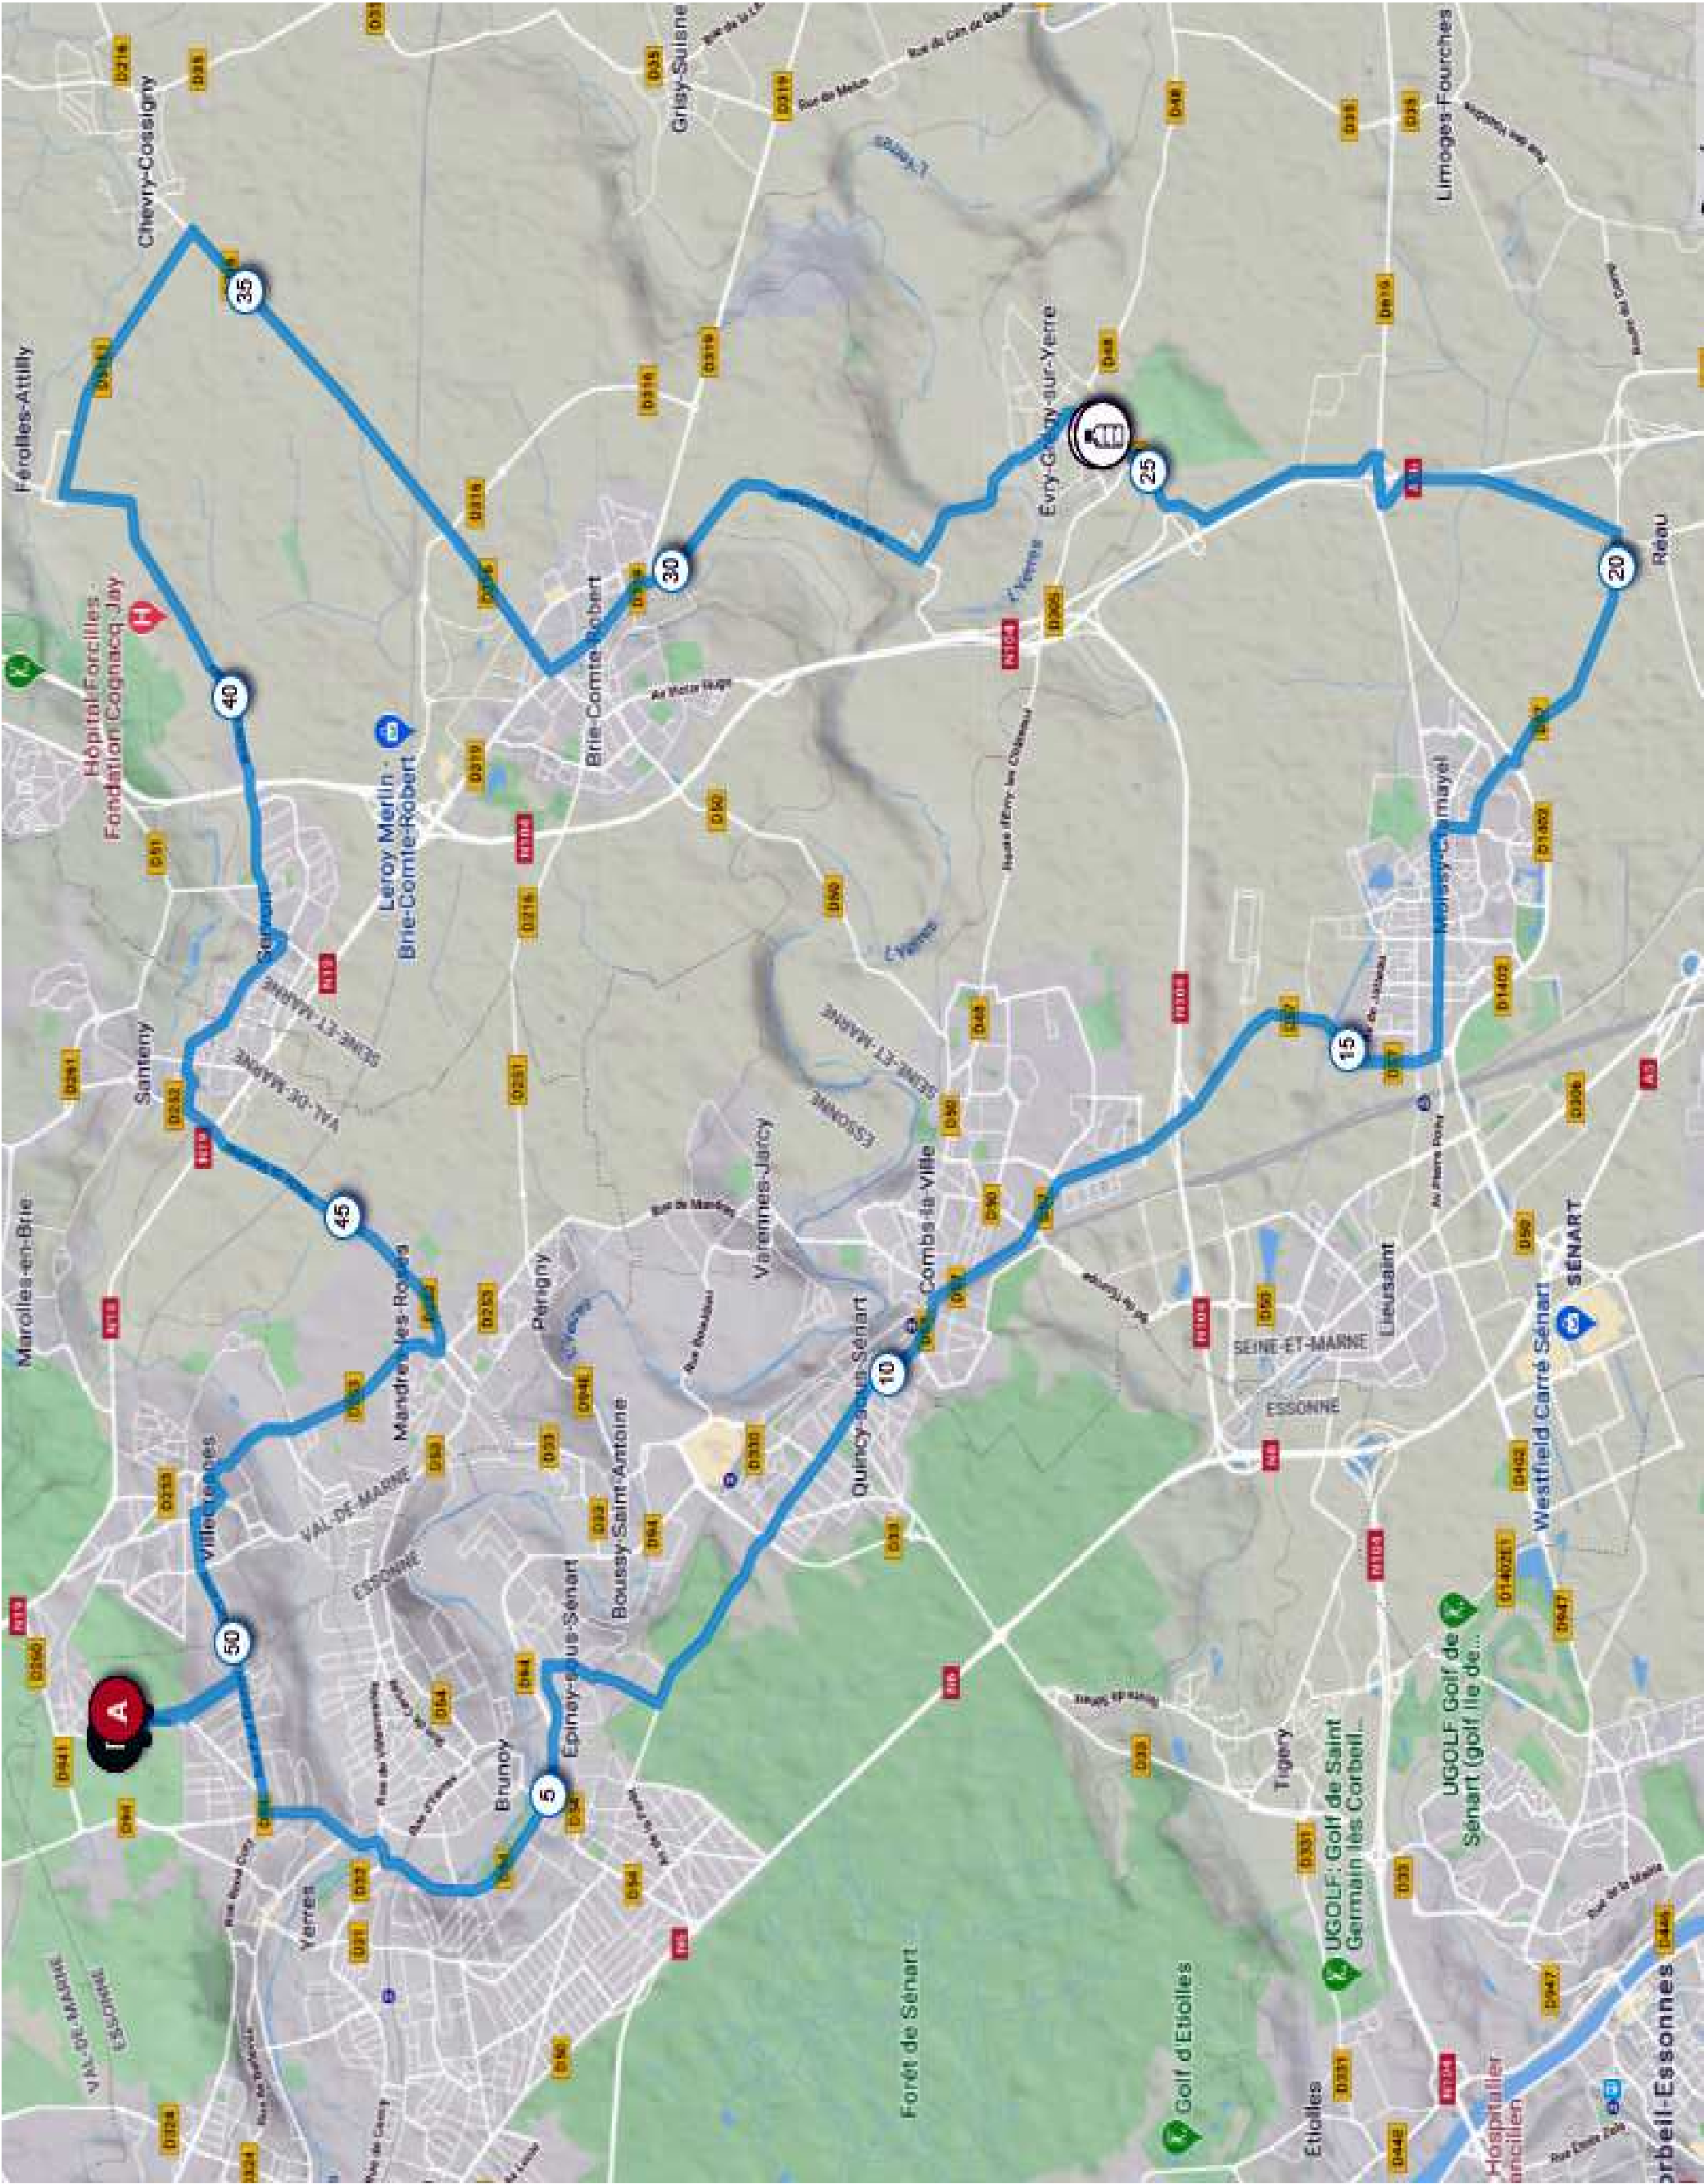

TRANSYERROISE 2022 - 51 km

TRANSYERROISE 2022- 51 km

Dénivelé 328 m **trace GPX Openrunner n° 11431607**

	Route	km	km	km	Dpt	
		partiels	cumulés	restants		
Yerres Gros-Bois			0	51	91	
Camaldules(desc.)		2	2	49	91	Prudence ! Piste cyclable
Yerres MacDo	D94	1	3	48	91	Piste cyclable
Brunoy		2	5	46	91	Piste cyclable
Epinay/Sénart		2	7	44	91	
Quincy/Sénart	D94	2	9	42	91	
Combs la Ville		3	12	39	77	
Moissy-Cramayel		4	16	35	77	
Réau	D57	4	20	31	77	
EVRY-GREGY	Contrôle	5	25	26	77	Ouverture 8h30 - Fermeture 11h00
Gregy		2	27	24	77	
Brie-Comte-Robert	D50	4	31	20	77	
Chevry-Cossigny	D216	5	36	15	77	
Férolles-Attilly	D51	2	38	13	77	
Servon		3	41	10	77	
Mandres-les-Roses	D33	5	46	5	94	
Villecresnes	D33	3	49	2	94	
Yerres Gros-Bois		2	51	0	91	

SOYEZ PRUDENTS - RESPECTEZ LE CODE DE LA ROUTE

UTILISEZ LES PISTES CYCLABLES

Téléphone organisateur : 06 11 55 37 39